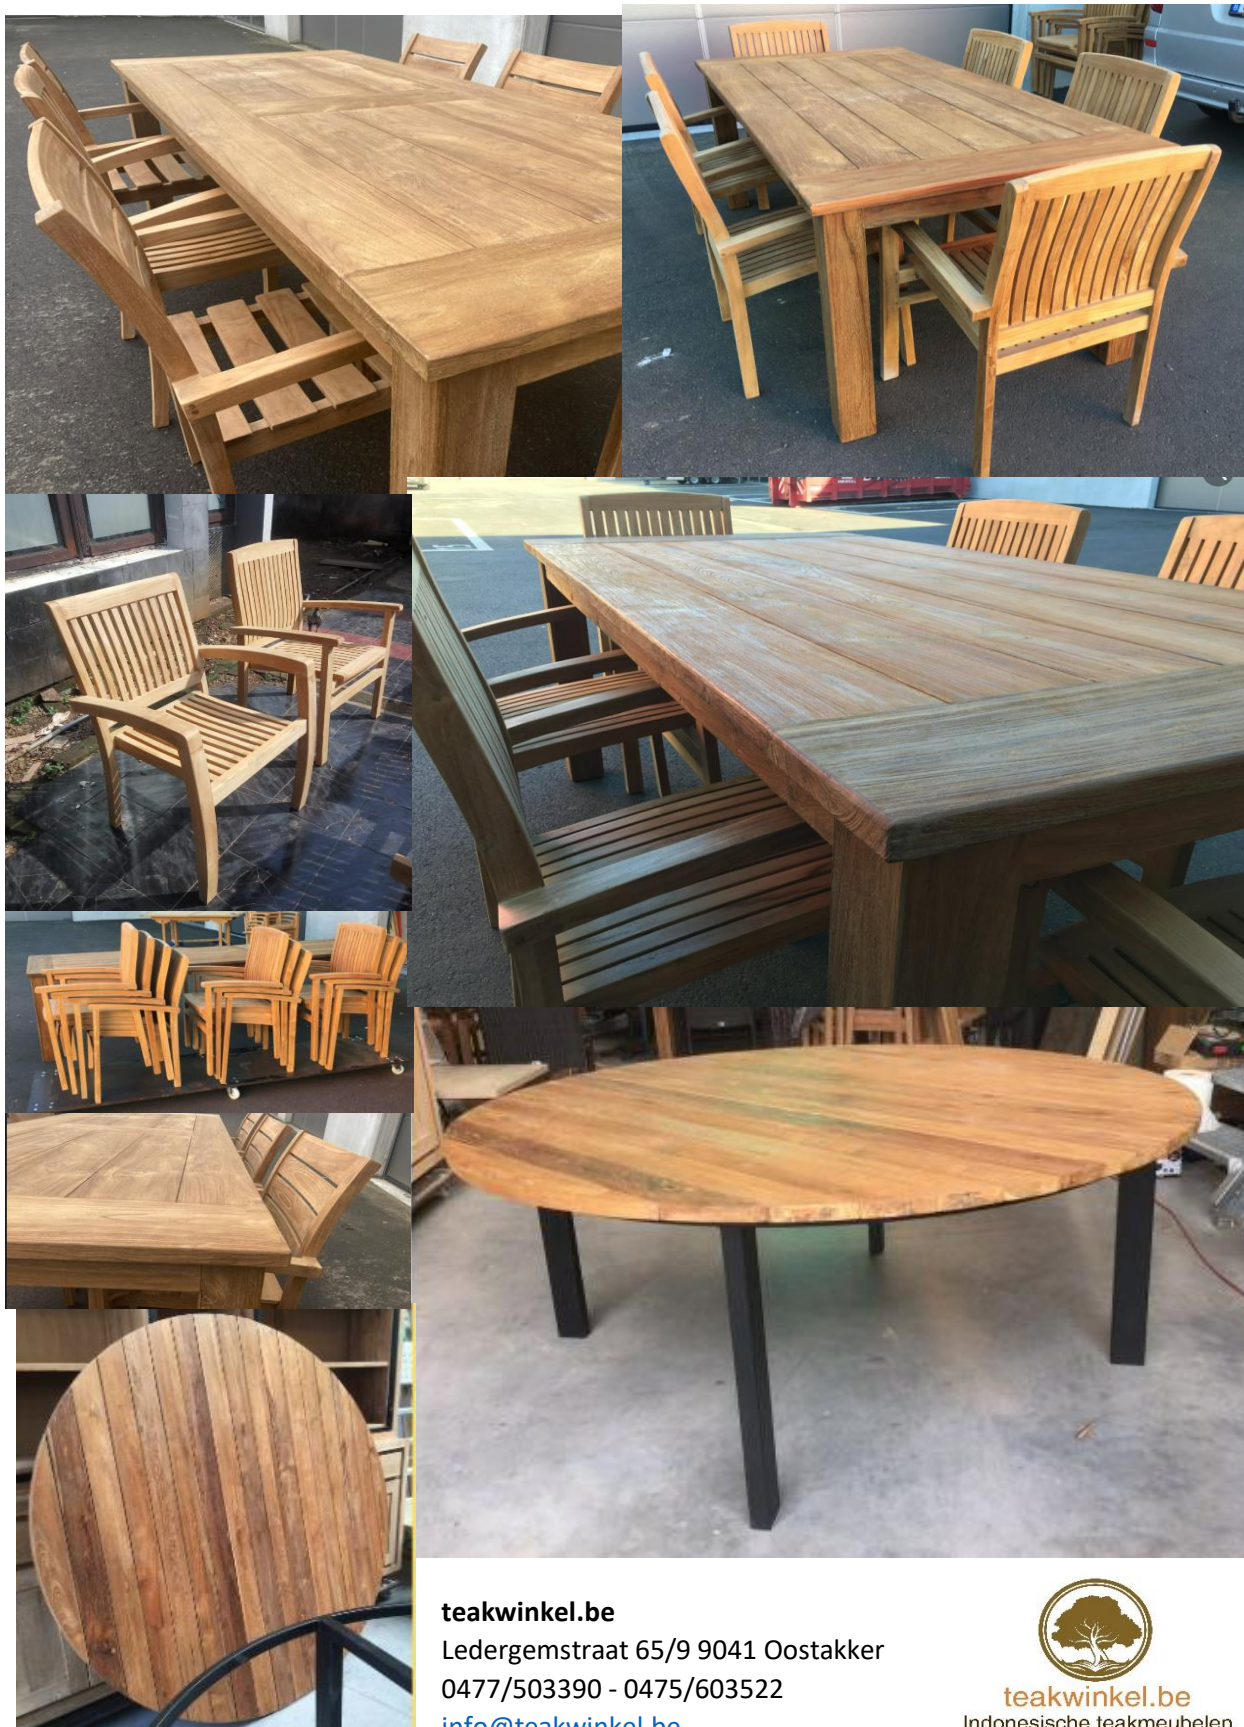

BINONG/TOHO/BORNEO/BALI

teakwinkel.be

Ledergemstraat 65/9 9041 Oostakker

0477/503390 - 0475/603522

info@teakwinkel.be

teakwinkel.be
Indonesische teakmeubelen